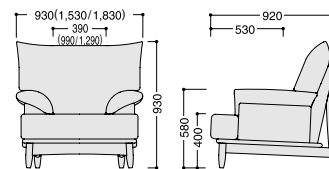

#### STL-593・T テーブル

¥74,025 (¥70,500)  
W1,200・D550・H400  
主材:タモ・ウレタン塗装  
天板:透明ガラス

AC・LC・SF

肘はファスナーにより取り外しができます。