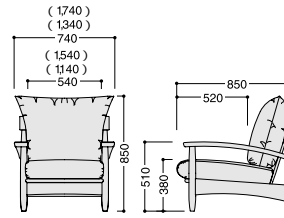

#### STL-594・D2・T テーブル

¥77,700 (¥74,000)  
W1,200・D550・H400  
主材:タモ・ウレタン塗装

AC・LC・SF

SFは5本脚になります。