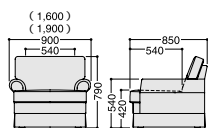

## SSF-159

背部:羽毛入りクッション  
座部:ポケットコイルスプリング

別売置きクッション:SSF-KC550[ DF-21A ]W550・D420 写真の椅子の張材は DF-21A です。  
- 2007総合P195

**SSF-159-AC** アームチェア  
¥191,100 (¥182,000)  
張材:平織布[ EF-03H ]

**SSF-159**  
SF 3人掛ソファ ¥353,850 (¥337,000)  
LC 2人掛ソファ ¥278,250 (¥265,000)  
張材:平織布[ EF-03H ]