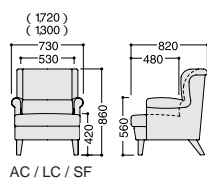

別売置きクッション:SSF-KC55Q EF-03A JW550・D420 写真の椅子の張材は EF-03A]です。
- 2007総合197

SSF-680 ⁿ

脚部:ラバーウッド・ウレタン塗装(N2, L)

SSF-680・N2・AC

アームチェア

¥140,700 (¥134,000)

張材:ジャガード布[DF-22D]

SSF-680・N2

LC 2人掛ソファ

¥200,550 (¥191,000)

SF 3人掛ソファ

¥252,000 (¥240,000)

張材:ジャガード布[DF-22D]

N2

L