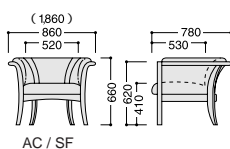

SSF-363

木部：メープル材・ウレタン塗装(N3・L・D2)

SSF-363・L・AC

アームチェア
¥176,400 (¥168,000)
張材：平織布[DF-16D]

SSF-363・N3・SF

3人掛ソファ
¥276,150 (¥263,000)
張材：平織布[CF-010]

N3

L

D2

AC / SF