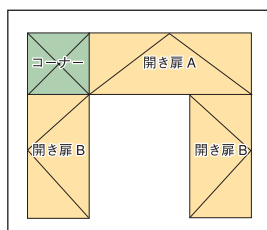

談話スペース・デイルーム

SSW-830 831 832

表面: ポリプロピレン流球畳
主材: プリント合板

SSW-832・KY

コーナー(キャスタータイプ)
¥94,500 (¥90,000)
W820・D820・H364

SSW-832・AJ

コーナー(アジャスタータイプ)
¥78,225 (¥74,500)
W820・D820・H307
畳フタ内部収納

SSW-831・KY・HH

引出し(キャスタータイプ)
¥214,200 (¥204,000)
W1,640・D820・H364

SSW-831・AJ・HH

引出し(アジャスタータイプ)
¥196,350 (¥187,000)
W1,640・D820・H307

SSW-830・L・KY・OP

開き扉 A(キャスタータイプ)
¥278,250 (¥265,000)
W2,460・D820・H364

SSW-830・L・AJ・OP

開き扉 A(アジャスタータイプ)
¥258,300 (¥246,000)
W2,460・D820・H307