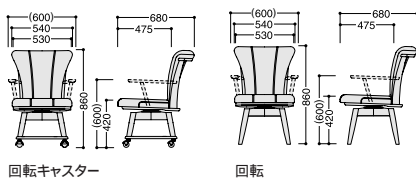

### SCW-3487

- ① AL 回転 **¥79,800** (¥76,000)
- ② AC 回転 **¥89,250** (¥85,000)
- ③ AL・K 回転キャスター **¥90,300** (¥86,000)
- ④ AC・K 回転キャスター **¥99,225** (¥94,500)
- ⑤ B3 ベンチ **¥51,240** (¥48,800)

W1,500・D400・H400

### STW-3487・T テーブル

**¥228,900** (¥218,000)

W1,800・D1,100・H680

主材:タモ・ウレタン塗装

b

### POINT

座が360°回転し、テーブルへの出入りがスムーズに行えます。