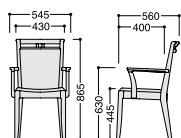

SCW-502ⁿ

主材：ブナ・ウレタン塗装

SCW-502-N3-AC
¥49,560 (¥47,200)
張材：平織布 [CF-01B]

SCW-502-L-AC
¥49,560 (¥47,200)
張材：平織布 [CF-01A]

SCW-502-N3-AL
¥43,260 (¥41,200)
張材：平織布 [CF-01B]

SCW-502-L-AL
¥43,260 (¥41,200)
張材：平織布 [CF-01A]