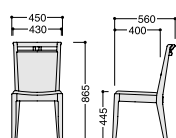

SCW-502-AL