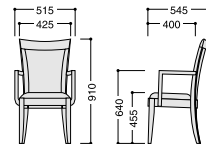

KCW-4686

主材: プナ・ウレタン塗装

KCW-4686・AC

KCW-4686・L・AC
¥58,170 (¥55,400)

張材: ジャガード布 [DF-22B]

テーブル
天板: STW-788・L・U
脚部: SLW-4・L脚
W1,350・D900・H700
メラミン化粧板

¥90,615 (¥86,300)
¥55,440 (¥52,800)
¥35,175 (¥33,500)