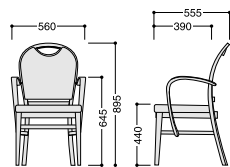

SCW-4898

主材：ブナ・ウレタン塗装

SCW-4898・N・AC

¥74,550 (¥71,000)

張材：ジャガード布 [DF-24B]

SCW-4898・AC

SCW-4898・N・AL

¥62,580 (¥59,600)

張材：ジャガード布 [DF-24B]

SCW-4898・AL

STW-796

主材：メープル・ウレタン塗装

脚部：ロバーウッド・ウレタン塗装

STW-796・N2・V

¥112,350 (¥107,000)

W1,500・D900・H700