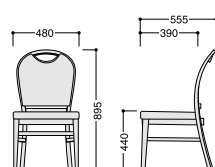

SCW-4898

主材：ブナ・ウレタン塗装

SCW-4898・N・AC

¥74,550 (¥71,000)

張材：ジャガード布 [DF-24B]

SCW-4898・AC

SCW-4898・N・AL

¥62,580 (¥59,600)

張材：ジャガード布 [DF-24B]

SCW-4898・AL

STW-796

主材：メープル・ウレタン塗装

脚部：ロバーウッド・ウレタン塗装

STW-796・N2・V

¥112,350 (¥107,000)

W1,500・D900・H700