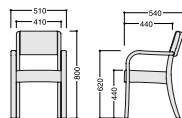

SCW-4886・N2 レギュラー

¥41,370 (¥39,400)

SCW-4886・N2・CV カバーリング

¥42,000 (¥40,000)

張材：ソフトレザー [EL-01B]

← カバーリング

SCW-4886