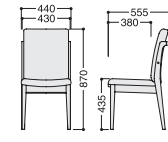

### テーブル

天板:STW-786・L・U  
脚部:SLW-1・L脚  
W1,350・D900・H700  
ブナ突板・MDF

¥95,550 (¥91,000)  
¥60,375 (¥57,500)  
¥35,175 (¥33,500)

SCW-4993・AC

SCW-4993・AL