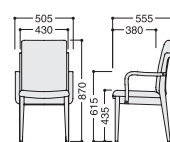

## SCW-4993

主材:ラバーウッド・ウレタン塗装

**SCW-4993・L・AC**  
¥46,200 (¥44,000)  
張材:平織布 [CF-01C]

**SCW-4993・L・AL**  
¥38,850 (¥37,000)  
張材:モール布 [DF-23B]

### テーブル

天板:STW-786・L・U  
脚部:SLW-1・L脚  
W1,350・D900・H700  
ブナ突板・MDF

¥95,550 (¥91,000)  
¥60,375 (¥57,500)  
¥35,175 (¥33,500)

SCW-4993・AC

SCW-4993・AL