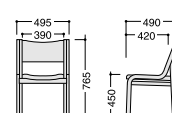

SCW-101 4

主材：パーティ(カバ)成型合板・ラッカー塗装

SCW-101・N・K1
¥55,965 (¥53,300)
張材：平織布 [DF-08G]

SCW-101・N・K2
¥53,550 (¥51,000)
張材：平織布 [DF-02Q]

STM-2834

天板：酸化チタン化粧板ティオハードABS木目エッジ
脚部：スチール・上下昇降機能(特注サイズ不可)

STM-2834・A
¥243,600 (¥232,000)
W1,800・D900・H660～810
- P38

POINT

シートは工具なしで外すことができ、汚れた時に交換可能なカバーリング仕様です。

SCW-101・K1(6kg)

SCW-101・K2(5.5kg)