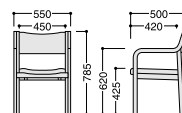

SCW-101 4

主材：パーティ(カバ)成型合板・ラッカー塗装

SCW-101・N・K1
¥55,965 (¥53,300)
張材：平織布 [DF-08G]

SCW-101・N・K2
¥53,550 (¥51,000)
張材：平織布 [DF-02Q]

STM-2834

天板：酸化チタン化粧板ティオハードABS木目エッジ
脚部：スチール・上下昇降機能(特注サイズ不可)

STM-2834・A
¥243,600 (¥232,000)
W1,800・D900・H660～810
- P38

POINT

シートは工具なしで外すことができ、汚れた時に交換可能なカバーリング仕様です。

SCW-101・K1(6kg)

SCW-101・K2(5.5kg)