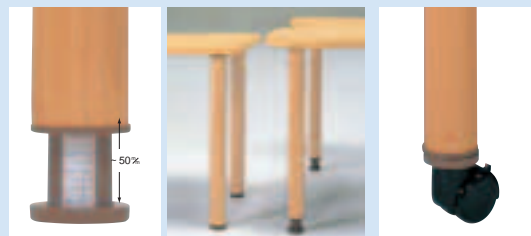

ダイニングスペース

STJ-1700 シリーズ

天板:メラミン化粧板・オレフィン系ソフトエッジ
脚部:スチール・オレフィン系シート巻

テーブル ¥147,630 (¥140,600)
天板:STJ-1700・N2・B **¥104,790** (¥99,800)
脚部:SLS-1700AJ・N2・HI **¥10,185** (¥9,700) × 2
脚部:SLS-1700KS・N2 **¥11,235** (¥10,700) × 2
W1,800・D1,200・H700

キャスター脚は昇降しません。

テーブル ¥107,940 (¥102,800)
天板:STJ-1700・N2・G **¥67,200** (¥64,000)
脚部:SLS-1700AJ・N2・LOタイプ **¥10,185** (¥9,700) × 4
W1,800・D900・H650~700

テーブル ¥163,275 (¥155,500)
天板:STJ-1700・L・F **¥112,350** (¥107,000)
脚部:SLS-1700AJ・L・LO **¥10,185** (¥9,700) × 5
W2,100・D900・H650~700

脚バリエーション

	色	高さ	価格
SLS-1700AJ (アジャスター脚) 1本	N2色	LOタイプ (H650~700)用	¥10,185 (¥9,700)
	L色	(H650~700)用	¥10,185 (¥9,700)
	N2色	HIタイプ (H700~750)用	¥10,185 (¥9,700)
	L色	(H700~750)用	¥10,185 (¥9,700)
SLS-1700KS (キャスター脚)1本	N2色	H700用	¥11,235 (¥10,700)
	L色	H700用	¥11,235 (¥10,700)

天板:メラミン化粧板タイプ/メラミン化粧板・オレフィン系ソフトエッジ
脚部:スチール・オレフィン系カパー

POINT

高さ調節可能(目盛り付き)

アジャスター脚

脚はアジャスターにより50mmまで高くできます。天板の高さは、650mm~700mm/700mm~750mmまで対応できます。

キャスター脚

天板H700用(ストッパー付)
1人でもテーブルの移動が楽にできます。
キャスター脚は昇降しません。

天板バリエーション