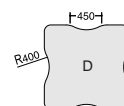

天板:メラミン化粧板タイプ/メラミン化粧板・オレフィン系ソフトエッジ
脚部:スチール・オレフィン系カパー

POINT

高さ調節可能(目盛り付き)

アジャスター脚

脚はアジャスターにより50mmまで高くできます。天板の高さは、650mm~700mm/700mm~750mmまで対応できます。

キャスター脚

天板H700用(ストッパー付)
1人でもテーブルの移動が楽にできます。
キャスター脚は昇降しません。

天板バリエーション

天板のみの価格です

W2,400・D1,200(5本脚)

W1,800・D1,200

W1,500・D1,200

W1,200・D1,200

W1,200

N2 ナチュラル	STJ1700N2A ¥143,850 (¥137,000)	STJ1700N2B ¥104,790 (¥99,800)	STJ1700N2C ¥100,800 (¥96,000)	STJ1700N2D ¥79,590 (¥75,800)	STJ1700N2E ¥72,240 (¥68,800)
L ライトブラウン	STJ1700LA ¥143,850 (¥137,000)	STJ1700LB ¥104,790 (¥99,800)	STJ1700LC ¥100,800 (¥96,000)	STJ1700LD ¥79,590 (¥75,800)	STJ1700LE ¥72,240 (¥68,800)

W2,100・D900(5本脚)

W1,800・D900

W1,500・D900

W1,200・D900

W1,200・D1,200

N2 ナチュラル	STJ1700N2F ¥112,350 (¥107,000)	STJ1700N2G ¥67,200 (¥64,000)	STJ1700N2H ¥66,150 (¥63,000)	STJ1700N2I ¥66,150 (¥63,000)	STJ1700N2J ¥72,975 (¥69,500)
L ライトブラウン	STJ1700LF ¥112,350 (¥107,000)	STJ1700LG ¥67,200 (¥64,000)	STJ1700LH ¥66,150 (¥63,000)	STJ1700LI ¥66,150 (¥63,000)	STJ1700LJ ¥72,975 (¥69,500)