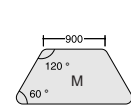

天板のみの価格です

W2,400・D1,200(5本脚)

W1,800・D1,200

W1,500・D1,200

W1,200・D1,200

W1,200

N2 ナチュラル	STJ1700N2A ¥143,850 (¥137,000)	STJ1700N2B ¥104,790 (¥99,800)	STJ1700N2C ¥100,800 (¥96,000)	STJ1700N2D ¥79,590 (¥75,800)	STJ1700N2E ¥72,240 (¥68,800)
L ライトブラウン	STJ1700LA ¥143,850 (¥137,000)	STJ1700LB ¥104,790 (¥99,800)	STJ1700LC ¥100,800 (¥96,000)	STJ1700LD ¥79,590 (¥75,800)	STJ1700LE ¥72,240 (¥68,800)

W2,100・D900(5本脚)

W1,800・D900

W1,500・D900

W1,200・D900

W1,200・D1,200

N2 ナチュラル	STJ1700N2F ¥112,350 (¥107,000)	STJ1700N2G ¥67,200 (¥64,000)	STJ1700N2H ¥66,150 (¥63,000)	STJ1700N2I ¥66,150 (¥63,000)	STJ1700N2J ¥72,975 (¥69,500)
L ライトブラウン	STJ1700LF ¥112,350 (¥107,000)	STJ1700LG ¥67,200 (¥64,000)	STJ1700LH ¥66,150 (¥63,000)	STJ1700LI ¥66,150 (¥63,000)	STJ1700LJ ¥72,975 (¥69,500)

W1,800・D1,200

W2,000・D1,000(6本脚)

W1,670・D780

W1,800・D600

W1,650・D600

N2 ナチュラル	STJ1700N2K ¥105,000 (¥100,000)	STJ1700N2L ¥97,860 (¥93,200)	STJ1700N2M ¥68,775 (¥65,500)	STJ1700N2N ¥55,440 (¥52,800)	STJ1700N2O ¥61,425 (¥58,500)
L ライトブラウン	STJ1700LK ¥105,000 (¥100,000)	STJ1700LL ¥97,860 (¥93,200)	STJ1700LM ¥68,775 (¥65,500)	STJ1700LN ¥55,440 (¥52,800)	STJ1700LO ¥61,425 (¥58,500)