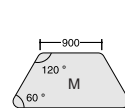

W1,670・D780