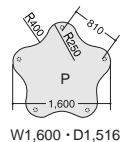

赤ライン	STJ-1803 シリーズ	STJ1803A ¥143,850 (¥137,000)	STJ1803B ¥104,685 (¥99,700)	STJ1803C ¥101,010 (¥96,200)	STJ1803D ¥79,590 (¥75,800)	STJ1803E ¥72,030 (¥68,600)
------	---------------	---------------------------------	--------------------------------	--------------------------------	-------------------------------	-------------------------------

W2,100・D900(5本脚)

W1,800・D900

W1,500・D900

W1,200・D900

W1,600・D1,516(5本脚)

光触媒Tio	STJ-1800 シリーズ	STJ1800F ¥122,850 (¥117,000)	STJ1800G ¥78,540 (¥74,800)	STJ1800H ¥78,225 (¥74,500)	STJ1800I ¥81,375 (¥77,500)	—
--------	---------------	---------------------------------	-------------------------------	-------------------------------	-------------------------------	---

赤ライン	STJ-1803 シリーズ	STJ1803F ¥112,350 (¥107,000)	STJ1803G ¥67,200 (¥64,000)	STJ1803H ¥66,150 (¥63,000)	STJ1803I ¥66,150 (¥63,000)	STJ1803P ¥140,700 (¥134,000)
------	---------------	---------------------------------	-------------------------------	-------------------------------	-------------------------------	---------------------------------