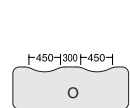

W1,800・D600

光触媒Tio	STJ-1800 シリーズ	STJ1800K ¥112,350 (¥107,000)	STJ1800L ¥143,850 (¥137,000)	STJ1800M ¥78,540 (¥74,800)	STJ1800N ¥64,050 (¥61,000)	STJ1800O ¥65,100 (¥62,000)

赤ライン	STJ-1803 シリーズ	STJ1803K ¥104,790 (¥99,800)	STJ1803L ¥137,550 (¥131,000)	STJ1803M ¥68,775 (¥65,500)	STJ1803N ¥55,440 (¥52,800)	STJ1803O ¥61,425 (¥58,500)

当シリーズは、天板と脚が別売りです。テーブル形状により4本脚・5本脚・6本脚の設定がありますので、ご注文の際ご注意ください。
STJ-1800/1803シリーズ天板は、当シリーズの脚しか取付ができません。別シリーズの脚とのセットはできませんのでご注意ください。