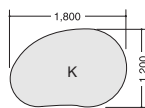

赤ライン	STJ-1803 シリーズ	STJ1803A ¥143,850 (¥137,000)	STJ1803B ¥104,685 (¥99,700)	STJ1803C ¥101,010 (¥96,200)	STJ1803D ¥79,590 (¥75,800)	STJ1803E ¥72,030 (¥68,600)
------	---------------	---------------------------------	--------------------------------	--------------------------------	-------------------------------	-------------------------------

W2,100・D900(5本脚)

W1,800・D900

W1,500・D900

W1,200・D900

W1,600・D1,516(5本脚)

光触媒Tio	STJ-1800 シリーズ	STJ1800F ¥122,850 (¥117,000)	STJ1800G ¥78,540 (¥74,800)	STJ1800H ¥78,225 (¥74,500)	STJ1800I ¥81,375 (¥77,500)	—
--------	---------------	---------------------------------	-------------------------------	-------------------------------	-------------------------------	---

赤ライン	STJ-1803 シリーズ	STJ1803F ¥112,350 (¥107,000)	STJ1803G ¥67,200 (¥64,000)	STJ1803H ¥66,150 (¥63,000)	STJ1803I ¥66,150 (¥63,000)	STJ1803P ¥140,700 (¥134,000)
------	---------------	---------------------------------	-------------------------------	-------------------------------	-------------------------------	---------------------------------