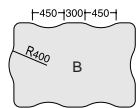

W1,800・D1,200

W1,500・D1,200

W1,200・D1,200

W1,200

光触媒Tio	STJ-1800 シリーズ	STJ1800A ¥151,200 (¥144,000)	STJ1800B ¥109,200 (¥104,000)	STJ1800C ¥107,100 (¥102,000)	STJ1800D ¥88,725 (¥84,500)	STJ1800E ¥83,475 (¥79,500)
--------	---------------	---------------------------------	---------------------------------	---------------------------------	-------------------------------	-------------------------------