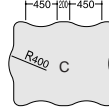

W1,800・D1,200

W1,500・D1,200

W1,200・D1,200

W1,200

光触媒Tio	STJ-1800 シリーズ	STJ1800A ¥151,200 (¥144,000)	STJ1800B ¥109,200 (¥104,000)	STJ1800C ¥107,100 (¥102,000)	STJ1800D ¥88,725 (¥84,500)	STJ1800E ¥83,475 (¥79,500)
--------	---------------	---------------------------------	---------------------------------	---------------------------------	-------------------------------	-------------------------------