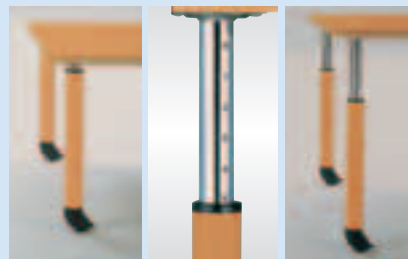

テーブル

天板:STJ-1800-G
脚部:SLS-1800-KS
脚部:SLS-1800-AJ
W1,800・D900・H600~800
天板:酸化チタン化粧板ティオハード・ABS木目エッジ

光触媒Tio

¥144,480 (¥137,600)
¥78,540 (¥74,800)
¥16,485 (¥15,700) × 2
¥16,485 (¥15,700) × 2

SLS-1800-AJ (アジャスター脚)
¥16,485 (¥15,700)
H570~770・60
主材:スチール・オレフィン系シート巻

SLS-1800-KS (キャスター脚)
¥16,485 (¥15,700)
H570~770・60
主材:スチール・オレフィン系シート巻

SLS-1800-LCV
レッグカバー(1個)
¥3,150 (¥3,000)
主材:合成ゴム
H300・70
車イスの足乗せ等による接触キズを防止します。
キャスター脚には取付けできません。

POINT

高さ調節可能(目盛り付き)

SLS-1800脚は、10段階20mmピッチで最大200mmまで昇降できます。又、高さが確認できる様、脚(メッキ部)には目盛りが付いています。(下げる時は天板を最上部まで持ち上げる事によりロックが解除されます。)