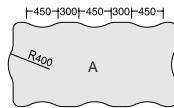

視認性アップ

STJ-1803シリーズ天板のエッジに赤いラインを入れることにより、白内障の方にも天板が確認しやすくなり、ケガや事故の防止につながります。

赤ライン

光触媒抗菌・消臭効果
STJ-1800シリーズ天板光(紫外線)が当たるだけで、抗菌・消臭が半永久的に持続します。

光触媒Tio

天板バリエーション

天板のみの価格です

W2,400・D1,200(5本脚)