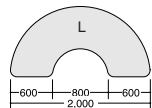

W2,000・D1,000(6本脚)