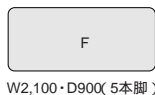

W1,800・D1,200

W1,500・D1,200

W1,200・D1,200

W1,200

光触媒Tio	STJ-1800 シリーズ	STJ1800A ¥151,200 (¥144,000)	STJ1800B ¥109,200 (¥104,000)	STJ1800C ¥107,100 (¥102,000)	STJ1800D ¥88,725 (¥84,500)	STJ1800E ¥83,475 (¥79,500)
--------	---------------	---------------------------------	---------------------------------	---------------------------------	-------------------------------	-------------------------------

赤ライン	STJ-1803 シリーズ	STJ1803A ¥143,850 (¥137,000)	STJ1803B ¥104,685 (¥99,700)	STJ1803C ¥101,010 (¥96,200)	STJ1803D ¥79,590 (¥75,800)	STJ1803E ¥72,030 (¥68,600)
------	---------------	---------------------------------	--------------------------------	--------------------------------	-------------------------------	-------------------------------