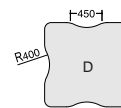

W1,800・D1,200

W1,500・D1,200

W1,200・D1,200

W1,200

光触媒Tio	STJ-1800 シリーズ	STJ1800A ¥151,200 (¥144,000)	STJ1800B ¥109,200 (¥104,000)	STJ1800C ¥107,100 (¥102,000)	STJ1800D ¥88,725 (¥84,500)	STJ1800E ¥83,475 (¥79,500)
--------	---------------	---------------------------------	---------------------------------	---------------------------------	-------------------------------	-------------------------------