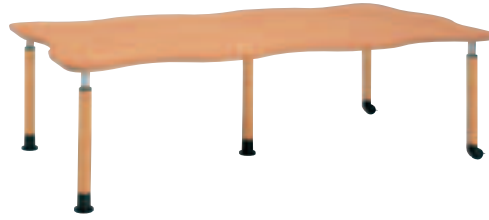

STJ-1800 1803 シリーズ

天板:STJ-1800シリーズ / 酸化チタン化粧板ティオ・ハード・ABS木目エッジ
STJ-1803シリーズ / メラミン化粧板・オレフィン系ソフトエッジ
脚部:スチール・オレフィン系シート巻

テーブル

天板:STJ-1803-P 花びら
脚部:SLS-1800-KS
脚部:SLS-1800-AJ
W1,574・D1,516・H600~800
天板:メラミン化粧板・オレフィン系ソフトエッジ

赤ライン

¥223,125 (¥212,500)
¥140,700 (¥134,000)
¥16,485 (¥15,700) × 2
¥16,485 (¥15,700) × 3

テーブル

天板:STJ-1803-A 変形
脚部:SLS-1800-KS
脚部:SLS-1800-AJ
W2,400・D1,200・H600~800
天板:メラミン化粧板・オレフィン系ソフトエッジ

赤ライン

¥226,275 (¥215,500)
¥143,850 (¥137,000)
¥16,485 (¥15,700) × 2
¥16,485 (¥15,700) × 3

テーブル

天板:STJ-1800-G
脚部:SLS-1800-KS
脚部:SLS-1800-AJ
W1,800・D900・H600~800
天板:酸化チタン化粧板ティオハード・ABS木目エッジ

光触媒Tio

¥144,480 (¥137,600)
¥78,540 (¥74,800)
¥16,485 (¥15,700) × 2
¥16,485 (¥15,700) × 2

SLS-1800-AJ (アジャスター脚)
¥16,485 (¥15,700)
H570~770・60
主材:スチール・オレフィン系シート巻

SLS-1800-KS (キャスター脚)
¥16,485 (¥15,700)
H570~770・60
主材:スチール・オレフィン系シート巻

SLS-1800-LCV
レッグカバー(1個)
¥3,150 (¥3,000)
主材:合成ゴム
H300・70
車イスの足乗せ等による接触キズを防止します。
キャスター脚には取付けできません。

POINT

高さ調節可能(目盛り付き)

SLS-1800脚は、10段階20mmピッチで最大200mmまで昇降できます。又、高さが確認できる様、脚(メッキ部)には目盛りが付いています。(下げる時は天板を最上部まで持ち上げる事によりロックが解除されます。)