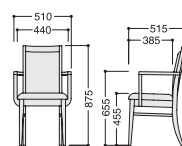

SCW-2315

主材：ブナ・ウレタン塗装

SCW-2315・N3・AC
¥52,710 (¥50,200)
張材：平織布[DF-06A]

SCW-2315・N3・AL
¥36,750 (¥35,000)
張材：再生平織布[CF-041]

SCW-2315・AC

SCW-2315・AL