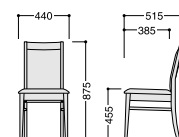

SCW-2315・AL