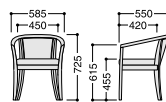

SKX-040 シリーズ

本体：ブナ柄プリント化粧板
天板：ポリ合板

POINT

引き出しはすべてスライドレール
最上部の扉を開くとデスクになり、蛍光灯がつきます。
(20W1本)
天板の高さ700mm・奥行き795mm

POINT

引き出しはすべてスライドレール

SSF-381 383

主材：ブナ・ウレタン塗装

SSF-381・N3
アームチェア
¥64,365 (¥61,300)
張材：平織布 [CF-01A]

SSF-381

SSF-383・N3
アームチェア
¥75,390 (¥71,800)
張材：平織布 [CF-01A]

SKX-040 トータルコーディネート

- ① D デスク ¥54,075 (¥51,500)
  W900・D550・H730
- ② H チェスト90 ¥64,890 (¥61,800)
  W900・D465・H730
- ③ SBX-040・TT 量タイプ ¥92,400 (¥88,000)
  SBX-040・TB 床板タイプ ¥65,100 (¥62,000)
  W1,006・L2,145・H655・MH297
- ④ DR ライティングデスク ¥89,250 (¥85,000)
  W900・D470・H1,079
- ⑤ RH ロッカーチェスト ¥96,390 (¥91,800)
  W700・D470・H1,650
- ⑥ WR ワードローブ 90 ¥82,950 (¥79,000)
  W880・D540・H1,830