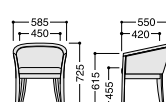

## SSF-381 383

主材：ブナ・ウレタン塗装

**SSF-381・N3**  
アームチェア  
¥64,365 (¥61,300)  
張材：平織布 [CF-01A]

SSF-381

**SSF-383・N3**  
アームチェア  
¥75,390 (¥71,800)  
張材：平織布 [CF-01A]

SSF-383

### SKX-040 トータルコーディネート

- ① D デスク ¥54,075 (¥51,500)  
W900・D550・H730
- ② H チェスト90 ¥64,890 (¥61,800)  
W900・D465・H730
- ③ SBX-040・TT 量タイプ ¥92,400 (¥88,000)  
SBX-040・TB 床板タイプ ¥65,100 (¥62,000)  
W1,006・L2,145・H655・MH297
- ④ DR ライティングデスク ¥89,250 (¥85,000)  
W900・D470・H1,079
- ⑤ RH ロッカーチェスト ¥96,390 (¥91,800)  
W700・D470・H1,650
- ⑥ WR ワードローブ 90 ¥82,950 (¥79,000)  
W880・D540・H1,830