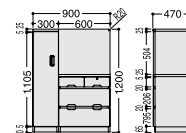

SKJ-058 k

主材：ポリエステル化粧板・プリント化粧板
スライドレール付引き出し
(アクリル製仕切板・ピンナップボード)

SKJ-058 収納家具

POINT

2口コンセント

引き出しはすべてスライドレール

SKJ-059 k

主材：ポリエステル化粧板・プリント化粧板
スライドレール付引き出し

SKJ-059 ロッカーチェスト

POINT

2口コンセント+TV端子

引き出しはすべてスライドレール