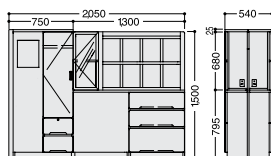

SKJ-058 k

主材：ポリエステル化粧板・プリント化粧板
スライドレール付引き出し
(アクリル製仕切板・ピンナップボード)

SKJ-058 収納家具

POINT

2口コンセント

引き出しはすべてスライドレール

SKJ-059 k

主材：ポリエステル化粧板・プリント化粧板
スライドレール付引き出し

SKJ-059 ロッカーチェスト

POINT

2口コンセント+TV端子

引き出しはすべてスライドレール