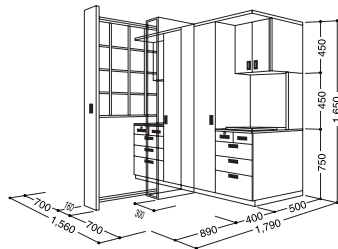

間仕切収納家具

SKJ-053

間仕切収納家具BS-053シリーズは、両側から使用できる収納家具です。収納スペースの確保と共に、入所者のプライバシーを守ります。

SKJ-053 間仕切収納家具

W2,175・D600・H1,400(850)

主材:ポリエステル化粧板

スライドレール付引き出し

引き違い扉/ワードローブ及び本体

和紙調樹脂製パネル・シリンダー錠付引き出し

コルクボードは別途オプションとなります。

k

SKJ-051

多床室にしながらプライベート空間を演出。

SKJ-051 間仕切収納家具

W1,560・D900(1,790)・H1,650

表面材:プリント合板

スライディングパネル(樹脂製障子)

スライドレール付引き出し

TV回転盤・シリンダー錠付引き出し

k

SKJ-054

SKJ-054・A 間仕切収納家具

W2,100・D1,400・H1,500(1,100)

表面材:ポリエステル化粧板