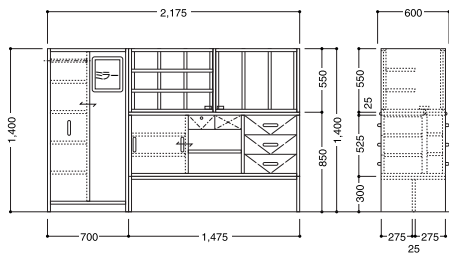

間仕切収納家具

SKJ-053

間仕切収納家具BS-053シリーズは、両側から使用できる収納家具です。収納スペースの確保と共に、入所者のプライバシーを守ります。

SKJ-053 間仕切収納家具

W2,175・D600・H1,400(850)

主材:ポリエステル化粧板

スライドレール付引き出し

引き違い扉/ワードローブ及び本体

和紙調樹脂製パネル・シリンダー錠付引き出し

コルクボードは別途オプションとなります。

k

SKJ-051

多床室にしながらプライベート空間を演出。

SKJ-051 間仕切収納家具

W1,560・D900(1,790)・H1,650

表面材:プリント合板

スライディングパネル(樹脂製障子)

スライドレール付引き出し

TV回転盤・シリンダー錠付引き出し

k

SKJ-054

SKJ-054・A 間仕切収納家具

W2,100・D1,400・H1,500(1,100)

表面材:ポリエステル化粧板